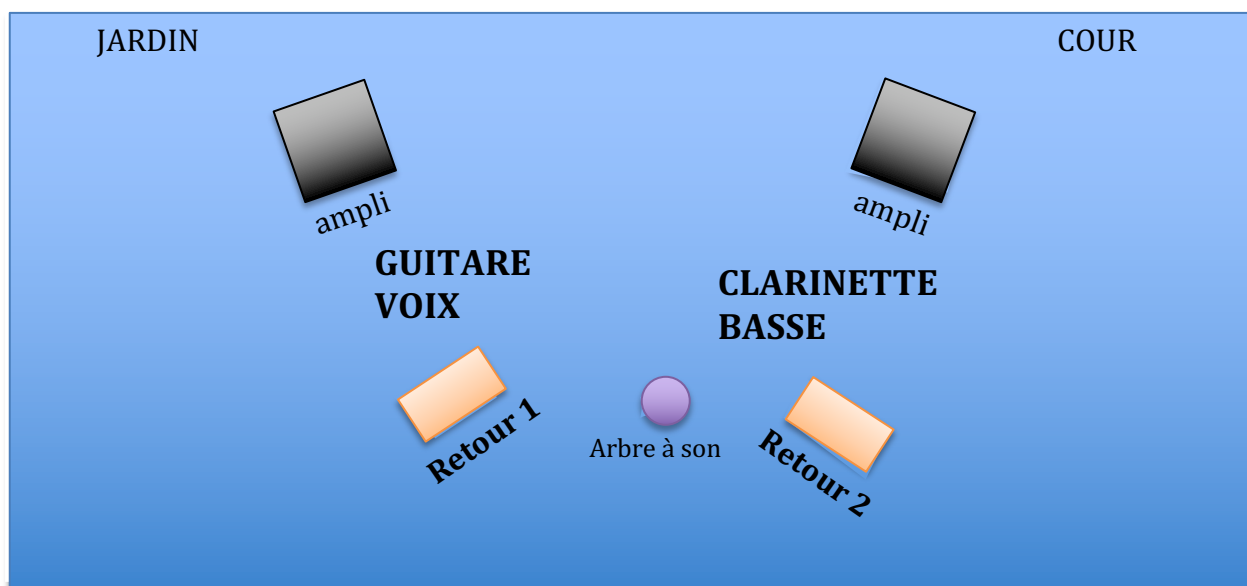

# NADOZ

Etienne Cabaret & Christelle Séry

MUS!QUES  
TÊTUES.

mars 2025

Contact artistique Etienne Cabaret : 06 64 80 94 85

Etienne	1	CLAR BASS - dry	XLR	/
	2	CLAR BASS - effets	XLR	/
	3	CLAR BASS - octaver	XLR	/
	4 (suivant lieu)	CLAR BASS – micro	Audix scx25a (fourni)	petit pied
	5 (suivant lieu)	CLAR BASS – ampli	M88	petit pied
	6	ARBRE son - micro	Audix scx25a (fourni)	/
	7	ARBRE son - effets	DI	/
Christelle	8	VOIX	SM 58	grand pied
	9	VOIX 2	DI	grand pied
	10	GUITARE – ampli	609 ou SM 57	petit pied

> 2 circuits retours indépendants

>> Backline : **à préciser ensemble**

- 1 ampli guitare fender hot rod
- 1 baffle 4x10" type Ampeg